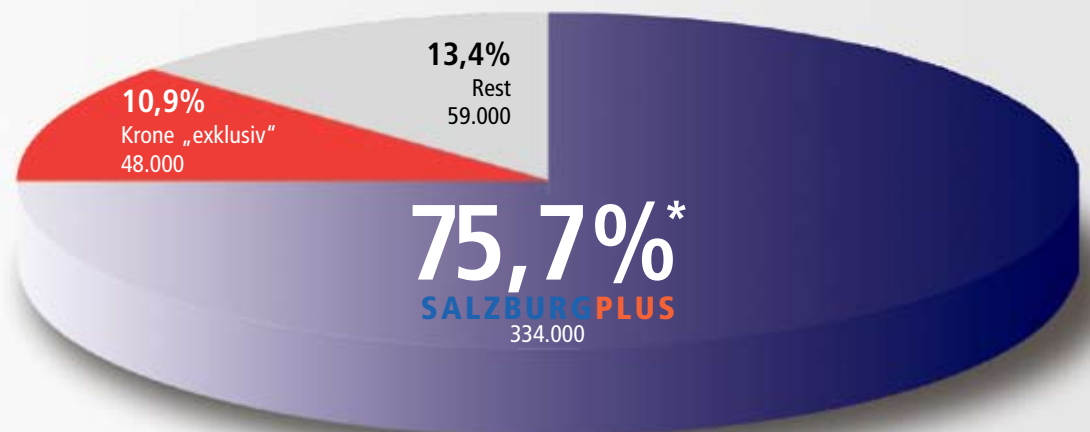

Reichweitenvergleich nach dem persönlichen Nettoeinkommen

Quelle: MA 2007, Basis Bundesland Salzburg, LpA

*insgesamt 31,7% lesen SALZBURGPLUS und Krone

Reichweitenvergleich nach der Bildung

Quelle: MA 2007, Basis Bundesland Salzburg, LpA

SALZBURGPLUS –
334.000 Salzburger, die Sie mit
dieser Kombination erreichen.