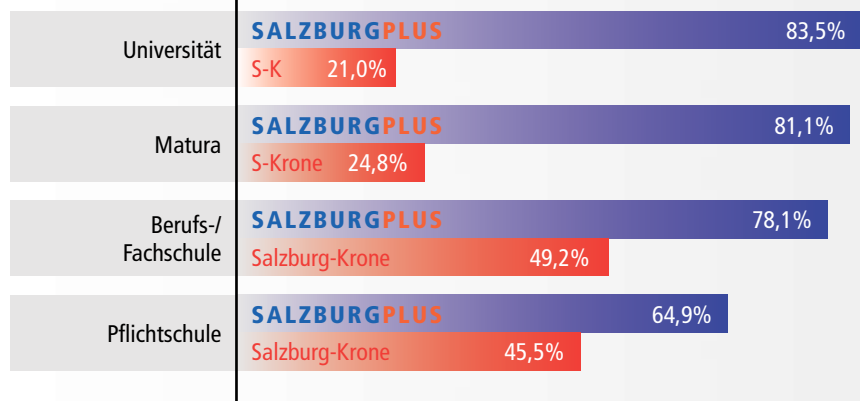

Reichweitenvergleich nach dem persönlichen Nettoeinkommen

Quelle: MA 2007, Basis Bundesland Salzburg, LpA

*insgesamt 31,7% lesen SALZBURGPLUS und Krone

Reichweitenvergleich nach der Bildung

Quelle: MA 2007, Basis Bundesland Salzburg, LpA

SALZBURGPLUS –
334.000 Salzburger, die Sie mit
dieser Kombination erreichen.