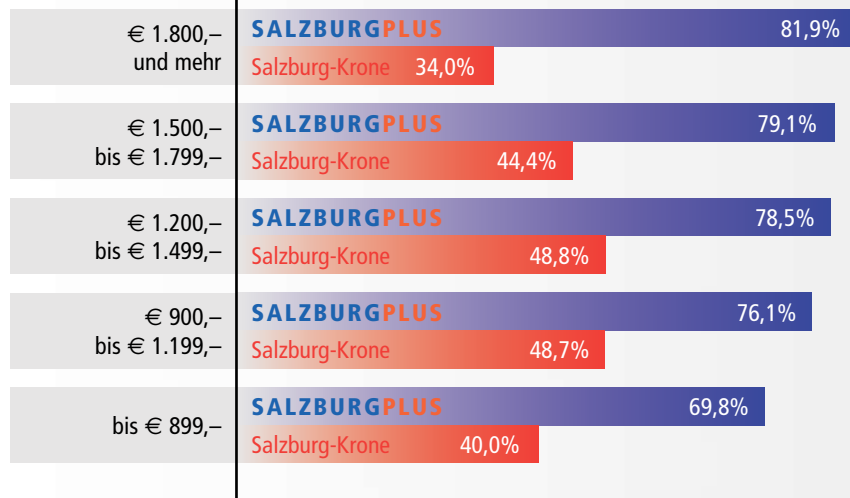

Reichweitenvergleich nach dem persönlichen Nettoeinkommen

Quelle: MA 2007, Basis Bundesland Salzburg, LpA

*insgesamt 31,7% lesen SALZBURGPLUS und Krone

Reichweitenvergleich nach der Bildung

Quelle: MA 2007, Basis Bundesland Salzburg, LpA

SALZBURGPLUS –
334.000 Salzburger, die Sie mit
dieser Kombination erreichen.