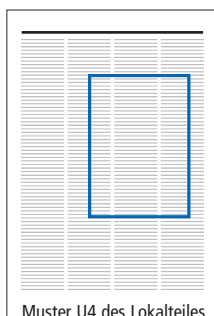

Papiergewicht: bei DIN A4 als Einzelblatt mindestens 120g/m²
bei kleineren Formaten als Einzelblätter mindestens 170g/m²

Stapelung: Die Verschränkung der Prospekte sollte so erfolgen, daß die Stapelhöhe 7–10 cm beträgt. Die Prospekte dürfen Verlagsprodukten nicht ähnlich sein und dürfen keine Fremdanzeigen enthalten.

In Prospekten enthaltene Gutscheine, Gewinnspiele etc. sind vorher abzusprechen – siehe Geschäftsbedingungen.
Eine Exklusivbeilage kann nicht zugesichert werden, Konkurrenzausschluß wird nach Möglichkeit berücksichtigt.
Ein Muster ist erforderlich!

Spezialwerbeformen	Preis pro 1.000 Stück
Banderolen, Haftnotizen, etc.	300,00

Tip-on-Karten (TOC)	Preis pro 1.000 Stück
Seite 1 der Stammausgabe	185,00
Letzte Seite des Lokalteiltes (U4)	130,00
Sonderformate	auf Anfrage

Gesetzliche Abgaben: Vom Betrag inklusive allfälliger Zuschläge oder etwaiger Abzüge + 5% Werbeabgabe und auf die Summe daraus + 20% MwSt.

Formate: (gelten für beide Ausgaben): 105 x 148 mm (Postkartenformat)

Papiergewicht: 160 g/qm

Bei Format- bzw. Papiergewicht-Abweichungen bitte um Rückfrage. **Ein Karten- und Textmuster ist vor Herstellung vorzulegen!**
Platzierungsmöglichkeit nur innerhalb des gekennzeichneten Raumes!

Über die zahlreichen Möglichkeiten einer Belegung, informieren wir Sie gerne.

Anlieferung

Prospekte und Tip-on-Karten:

Spesenfrei
mindestens 3 Tage vor dem Erscheinungs- bzw. Beilagertermin an
Salzburger Nachrichten
Expedi im Druckzentrum Salzburg
Karolingerstraße 38
5021 Salzburg