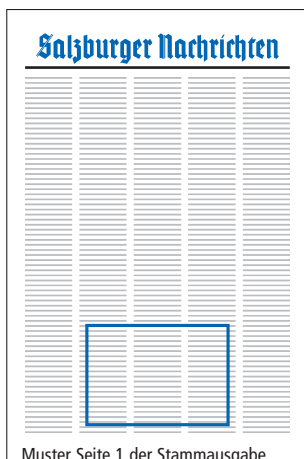

Papiergewicht: bei DIN A4 als Einzelblatt mindestens 120g/m²
bei kleineren Formaten als Einzelblätter mindestens 170g/m²

Stapelung: Die Verschränkung der Prospekte sollte so erfolgen, daß die Stapelhöhe 7–10 cm beträgt. Die Prospekte dürfen Verlagsprodukten nicht ähnlich sein und dürfen keine Fremdanzeigen enthalten.

In Prospekten enthaltene Gutscheine, Gewinnspiele etc. sind vorher abzusprechen – siehe Geschäftsbedingungen.
Eine Exklusivbeilage kann nicht zugesichert werden, Konkurrenzausschluß wird nach Möglichkeit berücksichtigt.
Ein Muster ist erforderlich!

Spezialwerbeformen	Preis pro 1.000 Stück
Banderolen, Haftnotizen, etc.	300,00

Tip-on-Karten (TOC)	Preis pro 1.000 Stück
Seite 1 der Stammausgabe	185,00
Letzte Seite des Lokalteiltes (U4)	130,00
Sonderformate	auf Anfrage

Gesetzliche Abgaben: Vom Betrag inklusive allfälliger Zuschläge oder etwaiger Abzüge + 5% Werbeabgabe und auf die Summe daraus + 20% MwSt.

Formate: (gelten für beide Ausgaben): 105 x 148 mm (Postkartenformat)

Papiergewicht: 160 g/qm

Bei Format- bzw. Papiergewicht-Abweichungen bitte um Rückfrage. **Ein Karten- und Textmuster ist vor Herstellung vorzulegen!**
Platzierungsmöglichkeit nur innerhalb des gekennzeichneten Raumes!

Über die zahlreichen Möglichkeiten einer Belegung, informieren wir Sie gerne.

Anlieferung

Prospekte und Tip-on-Karten:

Spesenfrei
mindestens 3 Tage vor dem Erscheinungs- bzw. Beilagertermin an
Salzburger Nachrichten
Expedi im Druckzentrum Salzburg
Karolingerstraße 38
5021 Salzburg