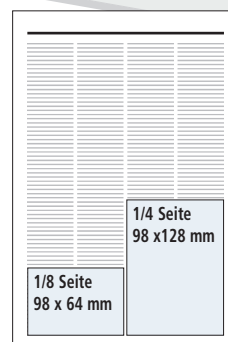

Raumanzeigen

1 Spalten-mm		s/w	3,70
1/1 Seite	200 x 267 mm	s/w	3.951,60
		farbig	5.532,24
1/2 Seite	200 x 128 mm (quer) oder 98 x 256 mm (hoch)	s/w	1.894,40
		farbig	2.652,16
1/4 Seite	200 x 64 mm (quer) oder 98 x 128 mm (hoch)	s/w	947,20
		farbig	1.326,08
1/8 Seite	98 x 64 mm	s/w	473,60
		farbig	663,04

Farbzuschlag eine oder mehrere Buntfarben (größenunabhängig) + 40%
(vom s/w-Preis ohne eventuellen Platzierungszuschlag)

Platzierungszuschlag für Sonderformate, verbindliche Platzierungsvorschriften, Panoramadruck + 25%
(vom s/w-Preis)

Gesetzliche Abgaben Vom Betrag inklusive allfälliger Zuschläge oder etwaiger Abzüge + 5% Werbeabgabe
und auf die Summe daraus + 20% MwSt.

Mindestformat 1/8 Seite
(98 x 62 mm)

Maximalhöhe für Teilformate 256 mm

„Hallo Nachbar!“ ist in der hiesigen Zeitungslandschaft ein einzigartiges Medium:
Es deckt mit einer Auflage von 140.000 Exemplaren den Großraum Salzburg Stadt,
südliches Oberösterreich und die Landkreise Berchtesgadener Land und Traunstein ab.

Hallo Nachbar! 2007

24. Februar
7. April
26. Mai
14. Juli
15. September
20. Oktober
24. November

- 1sp = 47 mm
- 2sp = 98 mm
- 3sp = 149 mm
- 4sp = 200 mm